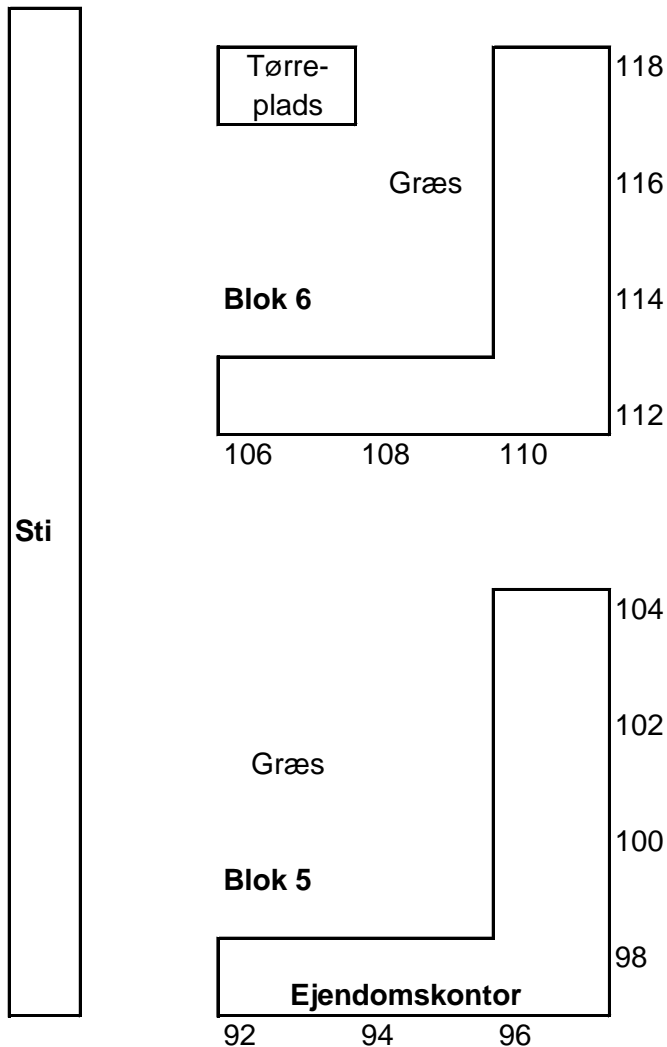

Plan over Mosegårdsparken

Sognevej

Sti

Stolpehøj

Stolpehøj

Selskabs-lokale, nr. 61

Rækkehuse nr. 59 - 41

Rækkehuse nr. 39 - 21

Rækkehuse nr. 19 - 1