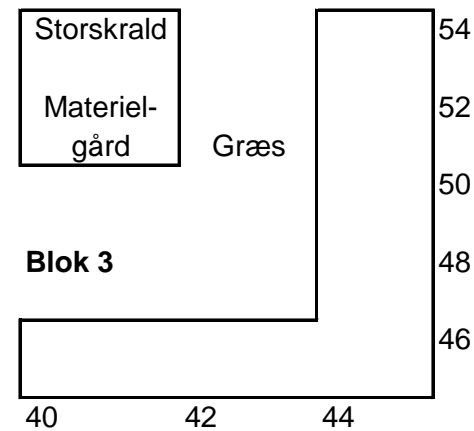

Plan over Mosegårdsparken

Sognevej

Sti

Stolpehøj

Stolpehøj

Selskabs-lokale, nr. 61

Rækkehuse nr. 59 - 41

Rækkehuse nr. 39 - 21

Rækkehuse nr. 19 - 1