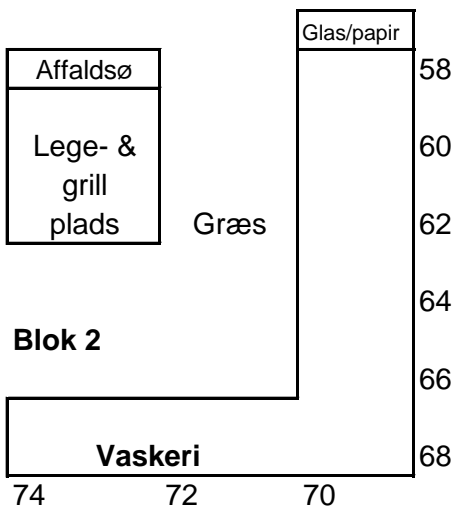

Plan over Mosegårdsparken

Sognevej

Sti

Stolpehøj

Stolpehøj

Selskabs-lokale, nr. 61

Rækkehuse nr. 59 - 41

Rækkehuse nr. 39 - 21

Rækkehuse nr. 19 - 1