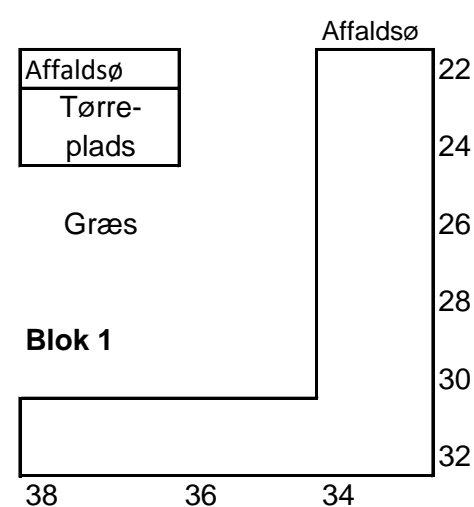

Plan over Mosegårdsparken

Sognevej

Sti

Stolpehøj

Stolpehøj

Selskabs-lokale, nr. 61

Rækkehuse nr. 59 - 41

Rækkehuse nr. 39 - 21

Rækkehuse nr. 19 - 1